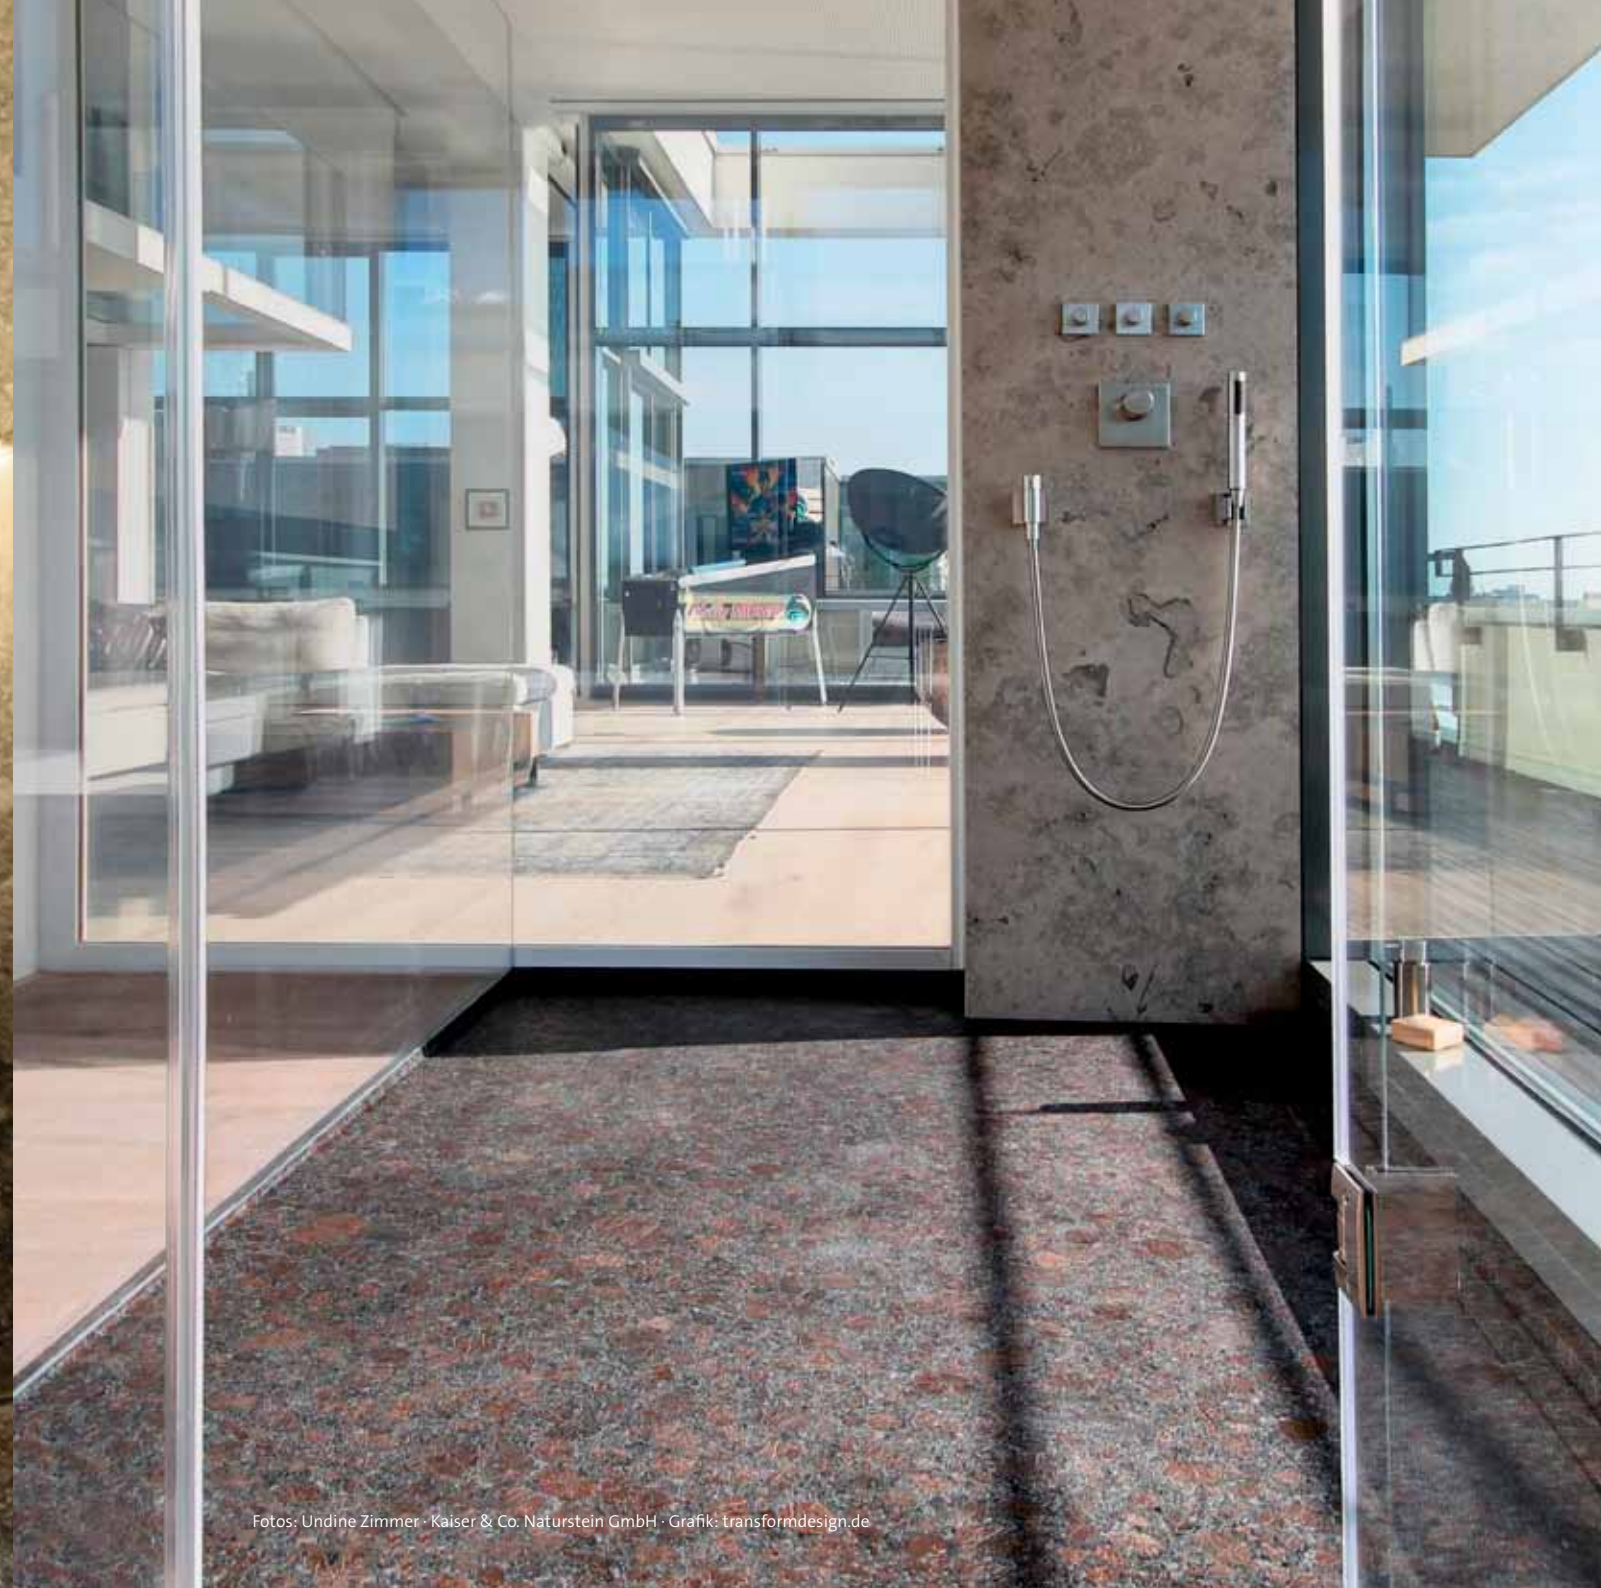

Fotos: Undine Zimmer · Kaiser & Co. Naturstein GmbH · Grafik: transformdesign.de